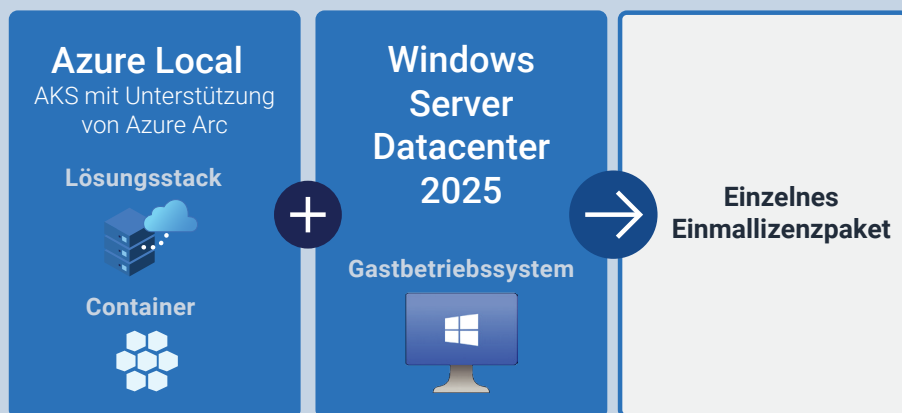

OEM-Lizenz für Azure Local: Einfache, skalierbare Hybrid Cloud mit einem unbefristeten Lizenzpaket

Die OEM-Lizenz für Azure Local bietet eine völlig neue Möglichkeit, Software für Dell AX System for Azure Local zu lizenzieren, insbesondere im Kontext der Hypervisor-Preise und Angebote von Mitbewerbern. Es handelt sich um ein einmalig zum Festpreis erworbenes, dauerhaft nutzbares Softwarepaket, das so einfach und flexibel wie erschwinglich ist – perfekt für mittelständische Unternehmen wie Ihres.

OEM-Lizenz für Azure Local

Einmalige unbefristete
Lizenz, sofort vorinstalliert
mit Dell AX System
for Azure Local

Mit dieser erstklassigen Lösung kann die IT zwei wesentliche Softwareservices nutzen: Azure Local, einschließlich Azure Kubernetes Service (AKS), unterstützt von Azure Arc, und unbegrenzte Gast-VMs in Windows Server Datacenter 2025. Ihre Vorteile:

Sparen Sie Geld mit einer unbefristeten, nicht übertragbaren Lizenz für die gesamte Lebensdauer der Hardware.

Vermeiden Sie wiederkehrende Lizenzverlängerungen und unerwartete Azure-Servicekosten.

Reduzieren Sie Neustarts jährlich um 67% von monatlich auf vierteljährlich (von 12 auf 4 pro Jahr), wenn Sie BS-Sicherheitspatches installieren, ohne Ihre VMs neu starten zu müssen.

Gemeinsam bieten Dell und Microsoft umfassende, kosteneffiziente und zukunftssichere Lösungen, die mittelständische Unternehmen benötigen, unterstützt durch das gemeinsame Fachwissen von Dell und Microsoft.

**Sie möchten mehr erfahren?
Sind Sie interessiert?**
[Kontaktinformationen
oder Website-Link]